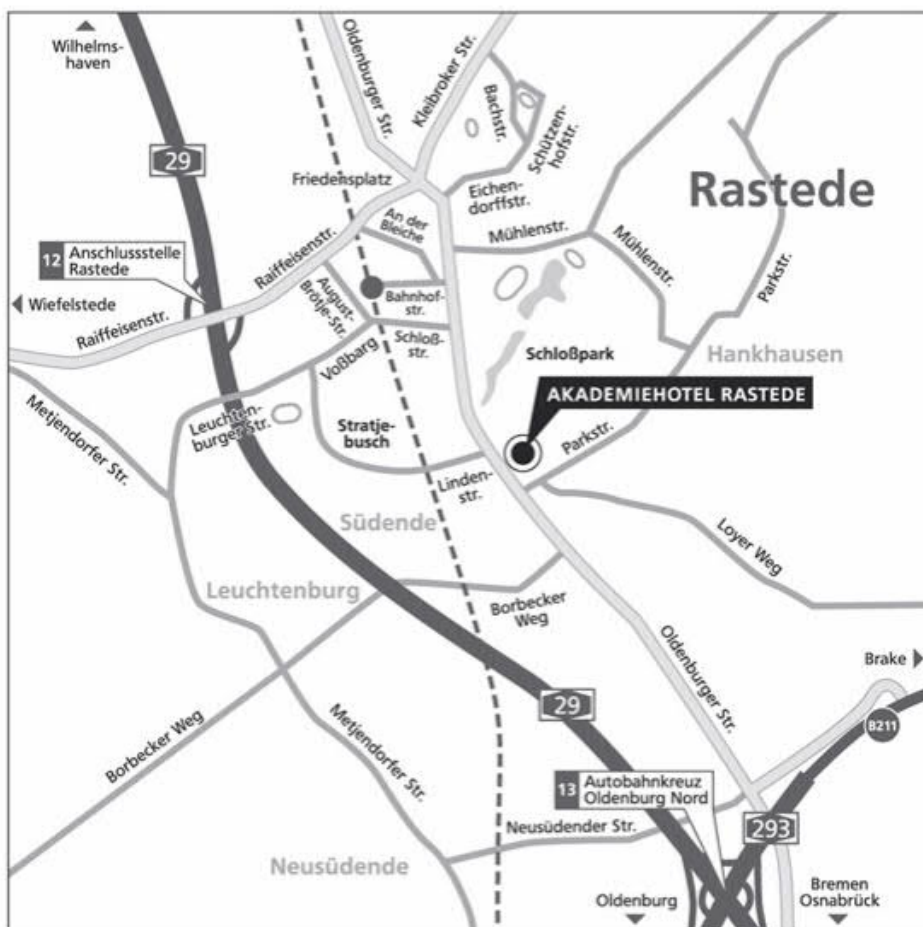

## So finden Sie zu uns:

- **Anfahrt von Norden:** Fahren Sie auf der A 29 bis zur Anschlussstelle Rastede. Biegen Sie hier links ab Richtung Rastede; fahren Sie nun bis zum Friedensplatz (große Ampelkreuzung). Am Friedensplatz biegen Sie rechts in die Oldenburger Straße ein.
- **Anfahrt von Osten:** Fahren Sie die A 28 bis zum Autobahnkreuz Oldenburg-Ost. Hier wechseln Sie auf die A 29 in Richtung Norden und folgen nun der Wegbeschreibung für die Anfahrt aus Richtung Süden.
- **Anfahrt von Süden:** Von der A 29 fahren Sie am Autobahnkreuz Oldenburg-Nord auf die A 293. Die Autobahn mündet in die B 211 Richtung Loy/Brake. Folgen Sie zunächst dem Straßenverlauf; biegen Sie an der ersten Möglichkeit (Ampel) links ab und dann im Kreisel rechts in die Oldenburger Straße ein.
- **Anfahrt von Westen:** Fahren Sie auf der A 28 bis zum Autobahndreieck Oldenburg-West. Hier wechseln Sie auf die A 293 Richtung Bürgerfelde und fahren weiter, bis die Autobahn in die B 211 Richtung Loy/Brake mündet. An der ersten Möglichkeit (Ampel) biegen Sie links ab und folgen dem Straßenverlauf, bis Sie am Kreisel rechts in die Oldenburger Straße einfahren können.

Parkplätze finden Sie direkt am Hotel (P1), gegenüber an der Oldenburger Straße 115/Ecke Südender Straße (P2) oder ca. 100 m entfernt an unserem Gästehaus in der Südender Str. 4 (P3).

Bei voller Belegung parken Sie bitte auf öffentlichen Parkplätzen in der näheren Umgebung:

- an der Südender Straße
- Parkplatz „Hirschtor“ Oldenburger Straße/Ecke Parkstraße (P4)

Vom Hirschtor haben Sie Zugang zum Akademiehôtel direkt über den Waldweg oder über den Fußweg an der Oldenburger Straße.

Bitte stellen Sie keine Fahrzeuge bei anderen angrenzenden Geschäften (Friseur, Musikschule, Supermarkt etc.) ab, da Ihr Kfz möglicherweise auf Veranlassung der Inhaber abgeschleppt werden kann.

Aus Sicherheitsgründen bitten wir Sie, die ausgeschilderten Rettungswege freizuhalten und keine Fahrzeuge zu blockieren.